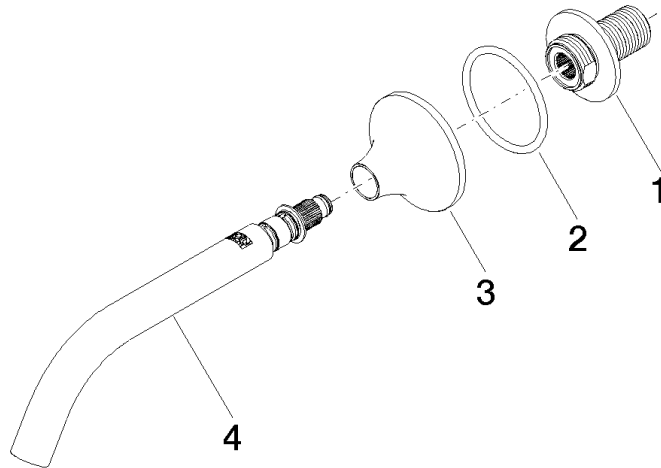

13 800 809

- Ausladung 190 mm
- starrer Auslauf
- runder luftangereicherter Strahl
- Bohrungsdurchmesser 37 mm
- Rosette Ø 60 mm
- Anschluss 1/2"
- Steckanschluss-Montage
- Durchfluss max. 5,7 l/min
- bleifrei
- Dieses Produkt leistet einen Beitrag zur Erfüllung der Vorgaben von nachhaltigen Gebäudezertifizierungen, z.B. LEED®, BREEAM®, DGNB

Empfohlenes Zubehör

UP-Wandwinkel -

35 085 970 90

- Max. Einbautiefe 163 mm
- Min. Einbautiefe 90 mm

13 800 809

mm [inches]

Durchflussdiagramm

Wurfweitendiagramm

Zertifikate

WRAS_2306002. LGA_29290.

13 800 809

Ersatzteilstückliste

Nr.	Artikelnummer	Benennung	Verbaumenge	Lieferzeit
1	09 24 03 269 90	Nippel	1	2
2	09 14 10 084 90	Dichtung	1	2
3	09 27 80 011-00	Rosette	1	10
4	90 28 22 310 00-00	Auslauf	1	10