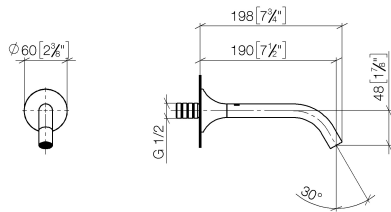

13 800 809

- Ausladung 190 mm
- starrer Auslauf
- runder luftangereicherter Strahl
- Bohrungsdurchmesser 37 mm
- Rosette Ø 60 mm
- Anschluss 1/2"
- Steckanschluss-Montage
- Durchfluss max. 5,7 l/min
- bleifrei
- Dieses Produkt leistet einen Beitrag zur Erfüllung der Vorgaben von nachhaltigen Gebäudezertifizierungen, z.B. LEED®, BREEAM®, DGNB

Empfohlenes Zubehör

UP-Wandwinkel -

35 085 970 90

- Max. Einbautiefe 163 mm
- Min. Einbautiefe 90 mm

13 800 809

mm [inches]

Durchflussdiagramm

Wurfweitendiagramm

Zertifikate

WRAS_2306002. LGA_29290.

13 800 809

Ersatzteilstückliste

Nr.	Artikelnummer	Benennung	Verbaumenge	Lieferzeit
1	09 24 03 269 90	Nippel	1	2
2	09 14 10 084 90	Dichtung	1	2
3	09 27 80 011-00	Rosette	1	10
4	90 28 22 310 00-00	Auslauf	1	10